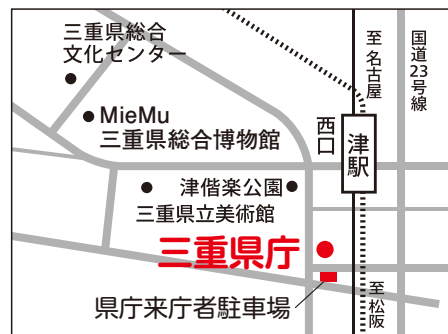

## みえ次世代育成応援ネットワーク総会 子どもたちの未来を応援する集い 参加申込書

企業・団体名 (個人の場合は記載不要)	
みえ次世代育成応援 ネットワーク会員である	はい ・ いいえ
電話番号	
メールアドレス	
氏名 (参加される方の氏名をご記入ください)	
参加希望 (○をつけてください)	第1部 ・ 第2部 ・ 第3部

**申込締切 8 / 25 (土)**

### 会場案内

徒歩／津駅から徒歩 10分

車／伊勢自動車道 津 I.C. から約 10分

※県庁来庁者駐車場（約 250 台）は無料です。

大変混み合いますので、出来るだけ公共交通機関でお越しください。